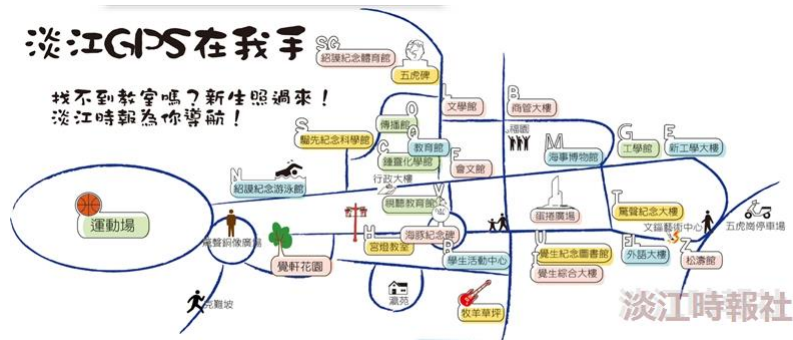

# 淡江GPS在我手

學聲大代誌

## 淡江GPS在我手

2011/10/12

淡江gps在我手