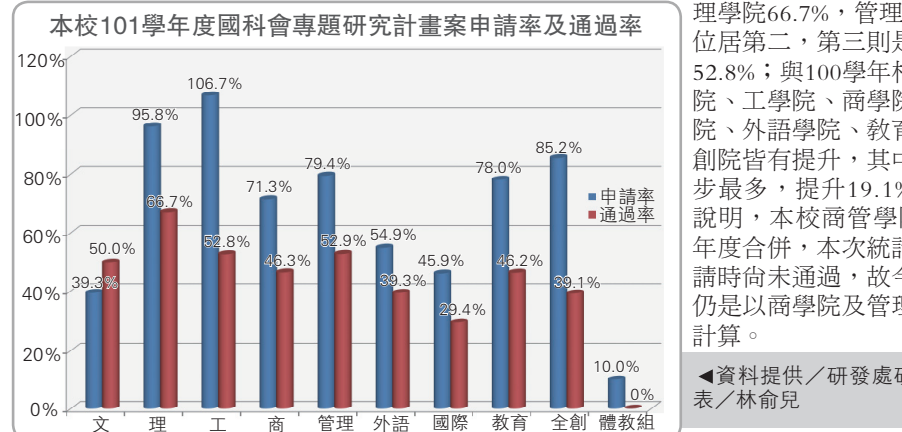

文錕臺中市校友會 聯辦藝群玩家美展

【記者莊靜淡水校園報導】文錕藝術中心擴大藝文交流，與臺中市校友會聯辦「開一送百·藝群玩家美展」，即日起至12月7日在文錕藝術中心展出，且將於11月11日(週四)上午10時30分舉行開幕式。此展由23位藝術家帶來書法、水墨和油畫畫作外，也展出漆藝、木箔畫作品。活動策展人暨校友洪義演表示，感謝母校的大力支持讓展覽順利展出，本展以101年為名，取作「開一送百」，並邀集優秀藝術家參展，「文錕藝術中心的專業策展力在國內大專院校中具有知名度，且優質的展覽空間廣受好評，能在母校中展出不僅提升展覽素質，讓藝術家廣為人知外，也讓學弟妹觀摩，提高生活美學。」

內校友會舉辦藝文交流外，國外校友會也很熱衷，如北加洲校友會於暑期舉辦的「矽谷一字」活動，張炳煌獲參加受到熱烈歡迎，文錕藝術中心和數位e華亦獲肯定，張炳煌指出，藉由類似的互動可擴大藝文交流，提升校友會和本校知名度之雙贏效果。

盲資中心模擬職場系列 促身心障礙生就業力

【記者盧逸峰淡水校園報導】盲生大樓旁的「滴咖啡」，針對本校身心障礙生，舉辦「職場講座-職場催化劑團隊動力與溝通協調」講座，邀請到在諮詢輔導、人際關係方面經驗豐富，並兼任多所大學輔導老師的魏楚珍，輕鬆和學生對話、分享職場上常見的人際關係、組織的溝通、與團隊建立等相關議題。魏楚珍用豐富、簡單易懂的寓言故事，使同學理解溝通的重要性，也舉例說明將來就業可能會碰到的困境，與職場上角色的變換。她認為，無論是在日常

生活中、或是職場上都有發生衝突的機會，如何「圓滿解決問題、不傷害到彼此，端看溝通表達的能力。而好的溝通不但能互相了解，更能了解自己。」英文四鄭智元認為，聽完這場講座，理解團體的週期與職場的運作，在就業前能有心理準備。而溝通表達也是重要一環，「最主要的是，學習到如何開誠布公，說出彼此的內心話，來化解衝突。」盲生資源中心輔導老師張國霖表示，本模擬職場系列活動，實務與理論並重，除職場講座外，於27日安排同仁若茶企業參訪，讓同學對於企業組織運作有更深入的了解，希望讓身心障礙同學能在未來職場生活更順利。

拒絕平分秋色 TOEIC TOEFL 三個月平均進步200分 接連創下118分 近滿分奇蹟