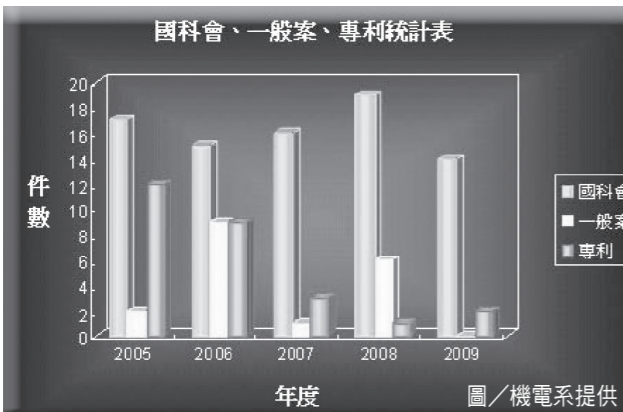

社論

陸生來台的契機與回應

探認大陸學歷與開放陸生來台修讀學位，經過長期的爭論，相關法案如今已送立法院審議...

對陸生的差別待遇應以一種平等尊重的態度取代之，我們歡迎陸生，也尊重陸生，並由此而得到陸生的尊敬...

合於法令者，淡江大學沒有理由拒絕與大陸高校的交流，以97、98學年度為例，約計有45位陸生來校...

外卡效應在淡江一

據2009年《天下雜誌》報導，「機械與機電工程研究所C組」入選為「特色機械工程研究所」...

機電趨勢整合 培養新一代工程師

▲研發長康向文及機電系講座教授孫國華於去年11月帶領同學，前往台電核一廠，參觀控制室模擬器...

基礎課程；大三以「畢業專題」為重點課程，輔以其他專業進階課程；大四則以訓練學生「機電整合」之專長為主...

文/陳鈞泰、陳依萱、張友柔、陳書浩

栽培機電工程師 發展國家科學技術 機電系教師專長涵蓋機械與機電領域，均學有專精...

與CEO面對面 吸收最新趨勢 機電系在課程規劃上強調理論與實務並重，另有精密機械、精密製造與材料...